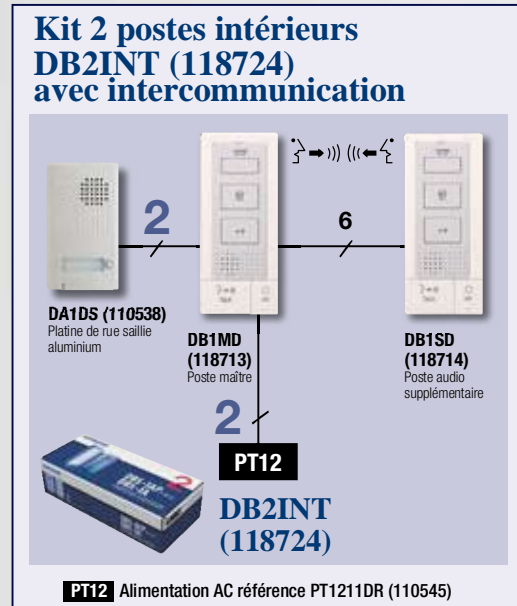

# Portier audio mains libres

Installation simplifiée, utilisation intuitive, la série DB garantit la sécurité des villas et appartements.

La série DB d'Aiphone : la solution audio idéale pour piloter vos entrées !

**Seulement 27 mm**

- Bouton optionnel**  
Pour commander un dispositif externe, par exemple l'éclairage de l'entrée.
- Intercommunication**  
Pour faire un appel général sur tous les postes et entrer en communication avec un poste.
- Ajustement des volumes**  
Pour ajuster (ou couper) le volume de la sonnerie et / ou du haut parleur
- Bouton OFF**  
Pour arrêter la communication
- Bouton TALK**  
Pour prendre la communication mains libres