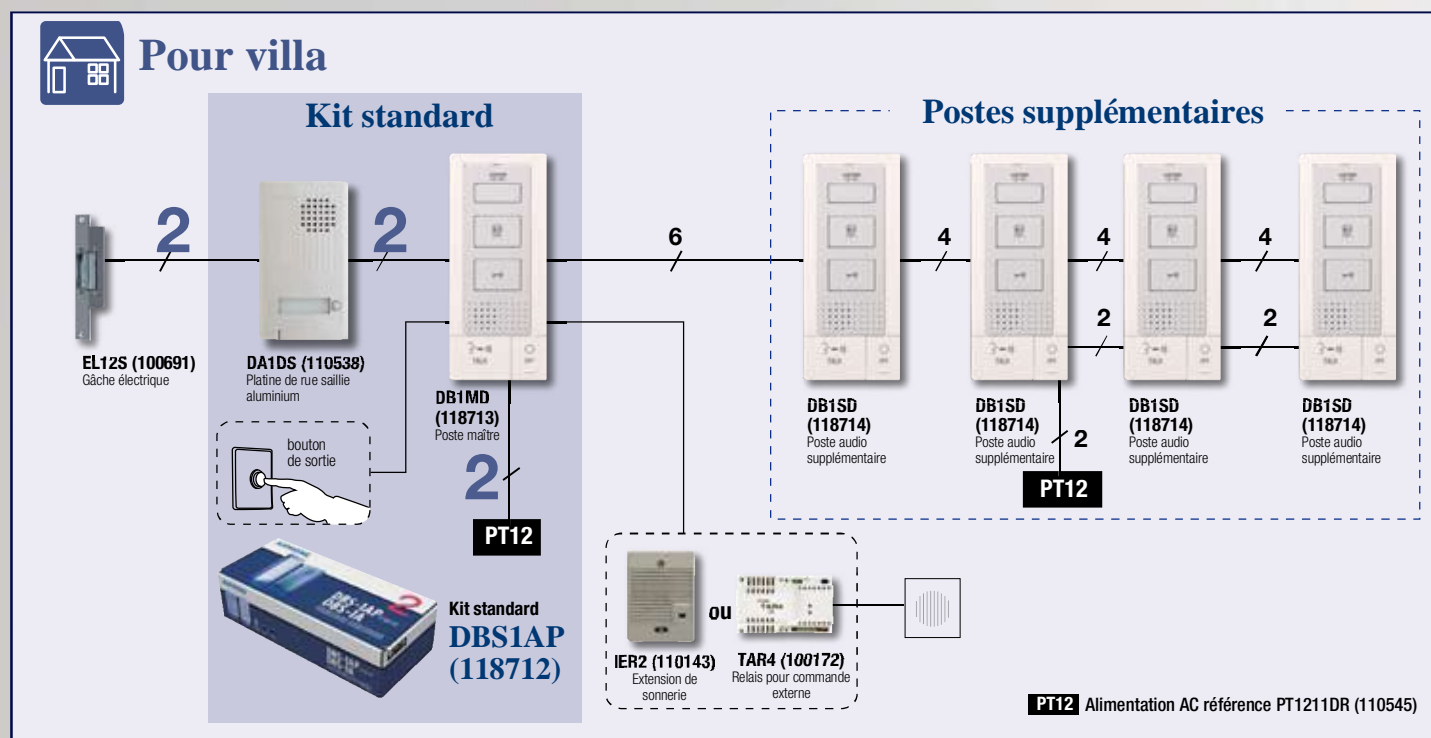

## Série DB

**Portier audio mains libres 2 fils intégral**

# Portier audio mains libres

Installation simplifiée, utilisation intuitive, la série DB garantit la sécurité des villas et appartements.

La série DB d'Aiphone : la solution audio idéale pour piloter vos entrées !

**Seulement 27 mm**

- Bouton optionnel**  
Pour commander un dispositif externe, par exemple l'éclairage de l'entrée.
- Intercommunication**  
Pour faire un appel général sur tous les postes et entrer en communication avec un poste.
- Ajustement des volumes**  
Pour ajuster (ou couper) le volume de la sonnerie et / ou du haut parleur
- Bouton OFF**  
Pour arrêter la communication
- Bouton TALK**  
Pour prendre la communication mains libres